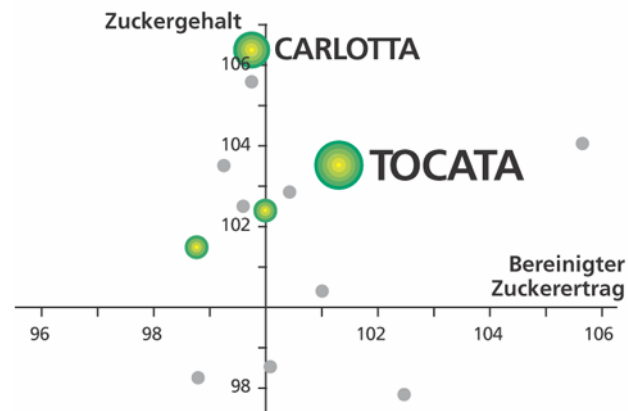

# TOCATA

ohne Rizomania-Toleranz

## Power im Rübenschlag

**TOCATA** (NZ-Typ) ist mit Bestnoten in den wichtigsten Leistungsmerkmalen vom Bundessortenamt zugelassen worden und hat auf dem Rübenschlag voll überzeugt:

Quelle: SV 2007

- **Unsere Spitzensorte im Bereinigten Zuckerertrag**
- Hoher Zuckergehalt und gute innere Qualität
- Für alle Rodetermine
- Ideal auch für den Anbau von Ethanol-Rüben
- Keine Einschränkung im Rodetermin

### IHR VORTEIL:

**Mit TOCATA erreichen Sie einen sehr hohen Bereinigten Zuckerertrag ohne Kompromisse bei der Qualität und dem Zuckergehalt.**

Leistungsstarke  
Zuckerrüben-Sorten