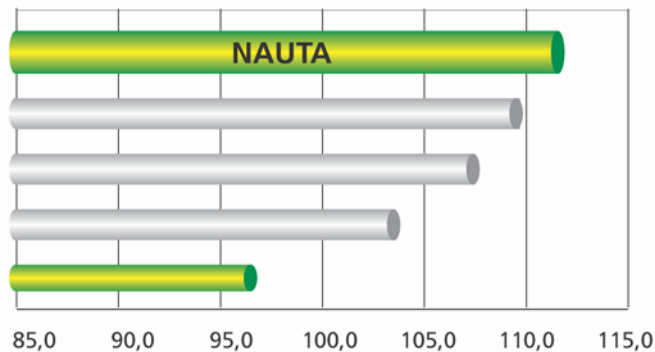

NAUTA

zusätzliche Rhizoctonia-Toleranz

1. Wahl bei Rhizoctonia

NAUTA (NZ-Typ) von **HILleshög** heißt die resistenste Sorte bei Rhizoctonia-Befall. Damit kann **NAUTA** auch dann noch mit einem hohen Bereinigten Zuckerertrag der Späten Rübenfäule standhalten, wenn der Infektionsdruck stärker als erwartet anwächst.

Eine neue mit 3 Toleranzen:

- Höchste Rhizoctonia-Toleranz
- Gute Rizomania-Toleranz
- Gute Cercospora-Toleranz
- Hohe Schossfestigkeit
- Führend im Zuckerertrag und Qualität unter Befall

Rübenenertrag

Quelle: SV-Rh 2005-2007