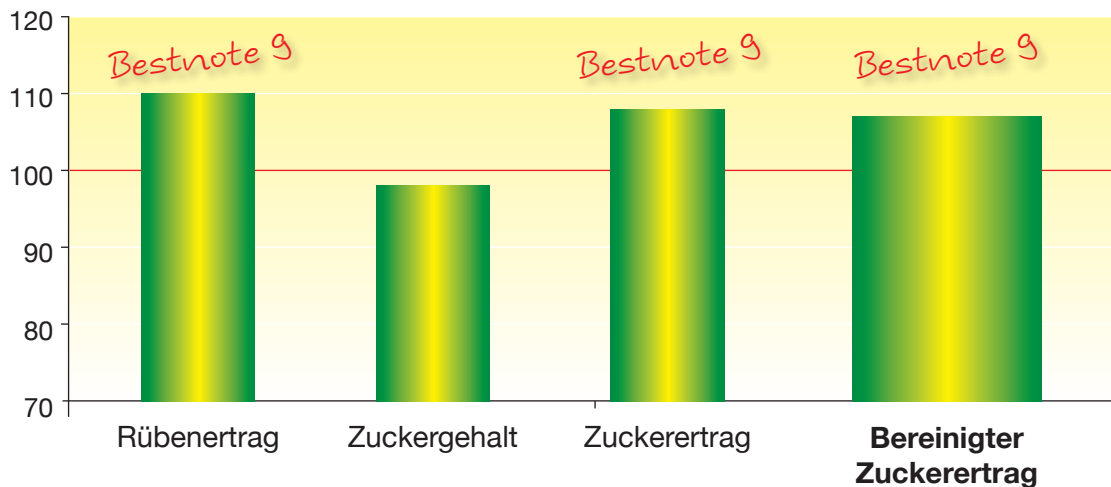

HELLA^{New}

Nematodentoleranz mit System

HELLA ist nach erfolgreicher Wertprüfung vom Bundessortenamt mit exzellenten Leistungen zugelassen und bringt nunmehr Wettbewerb im Segment der Nematoden-toleranten Sorten.

- **Höchste Zuckererträge (N-Typ): BZE 107 mit und ohne Nematodenbefall**
- Gesicherter Zuckergehalt auch bei Trockenheit
- Vitaler Blattapparat zur Unkraut-
unterdrückung
- In Ihrer Frühbestellung 2011 bestellbar

IHR VORTEIL:

Nematoden-tolerante Sorten erreichen auch bei nur sehr schwachen Befallswerten häufig höhere Erträge als Normalsorten.

**HELLA KANN
AB SOFORT
BESTELLT WERDEN!**

NEMATODENSCHUTZ
MUSS NICHT TEUER SEIN: 199 EUR / EINHEIT*
* Zzgl. AUSRÜSTUNG