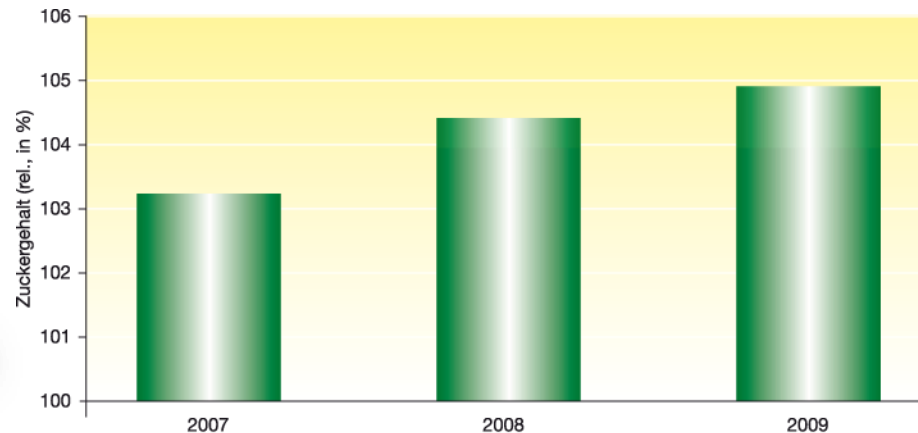

IHR VORTEIL:

Mit **TOCATA** erreichen Sie einen sehr hohen Bereinigten Zuckerertrag ohne Kompromisse bei Qualität und Zuckergehalt.