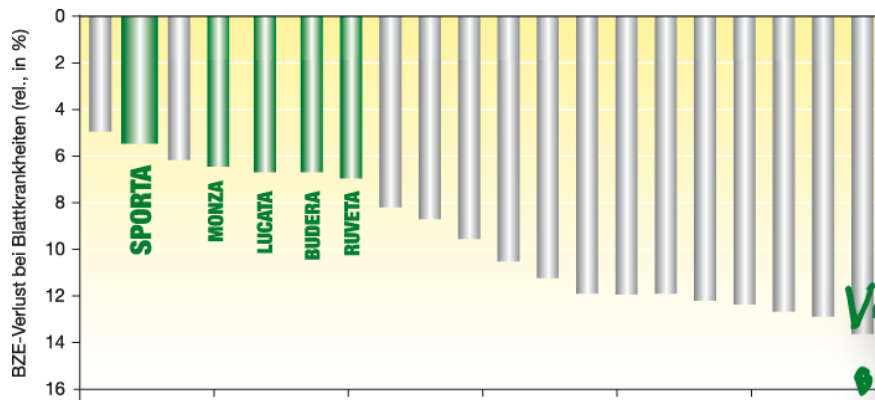

SPORTA

zusätzliche Cercospora-Toleranz

Sportlich zum Erfolg

SPORTA (NZ-Typ) setzt unsere Tradition der Sorten mit sehr hohen Rübenenerträgen bei gleichzeitig hohen Zuckergehalten fort.

- Hoher Rübenenertrag
- Hoher Zuckergehalt
- Sehr stabil im Zuckerertrag
- Für alle Rodetermine

IHR VORTEIL:

Mit **SPORTA** nehmen Sie am Zuchtfortschritt teil, was sich bei Ihnen durch weitere Ertragssteigerungen und höhere Erlöse bemerkbar macht.

Quelle: SV-R ohne Fungizid 2007-2009

**VERGLEICHSGEWEISE WENIGER VERLUST
BEI BEFALL MIT BLATTKRANKHEITEN**