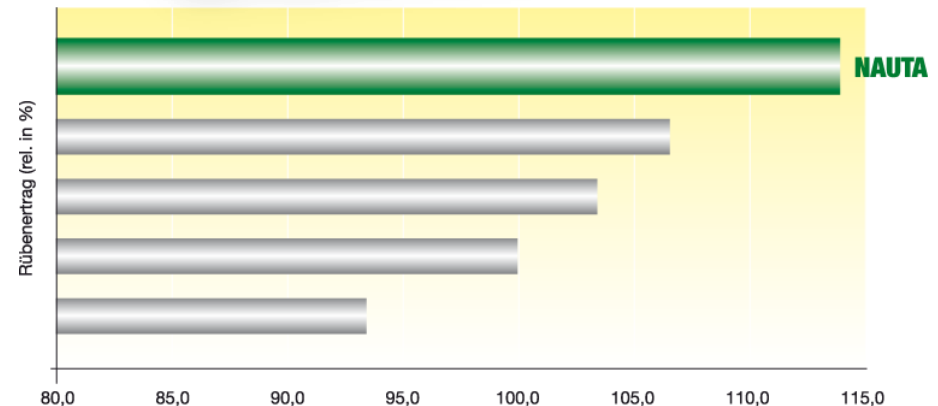

IHR VORTEIL:

NAUTA bringt Ihnen Sicherheit und Rentabilität auf Rhizoctonia-Befallsflächen.

*DIE NR. 1
IM RÜBENERTRAG*